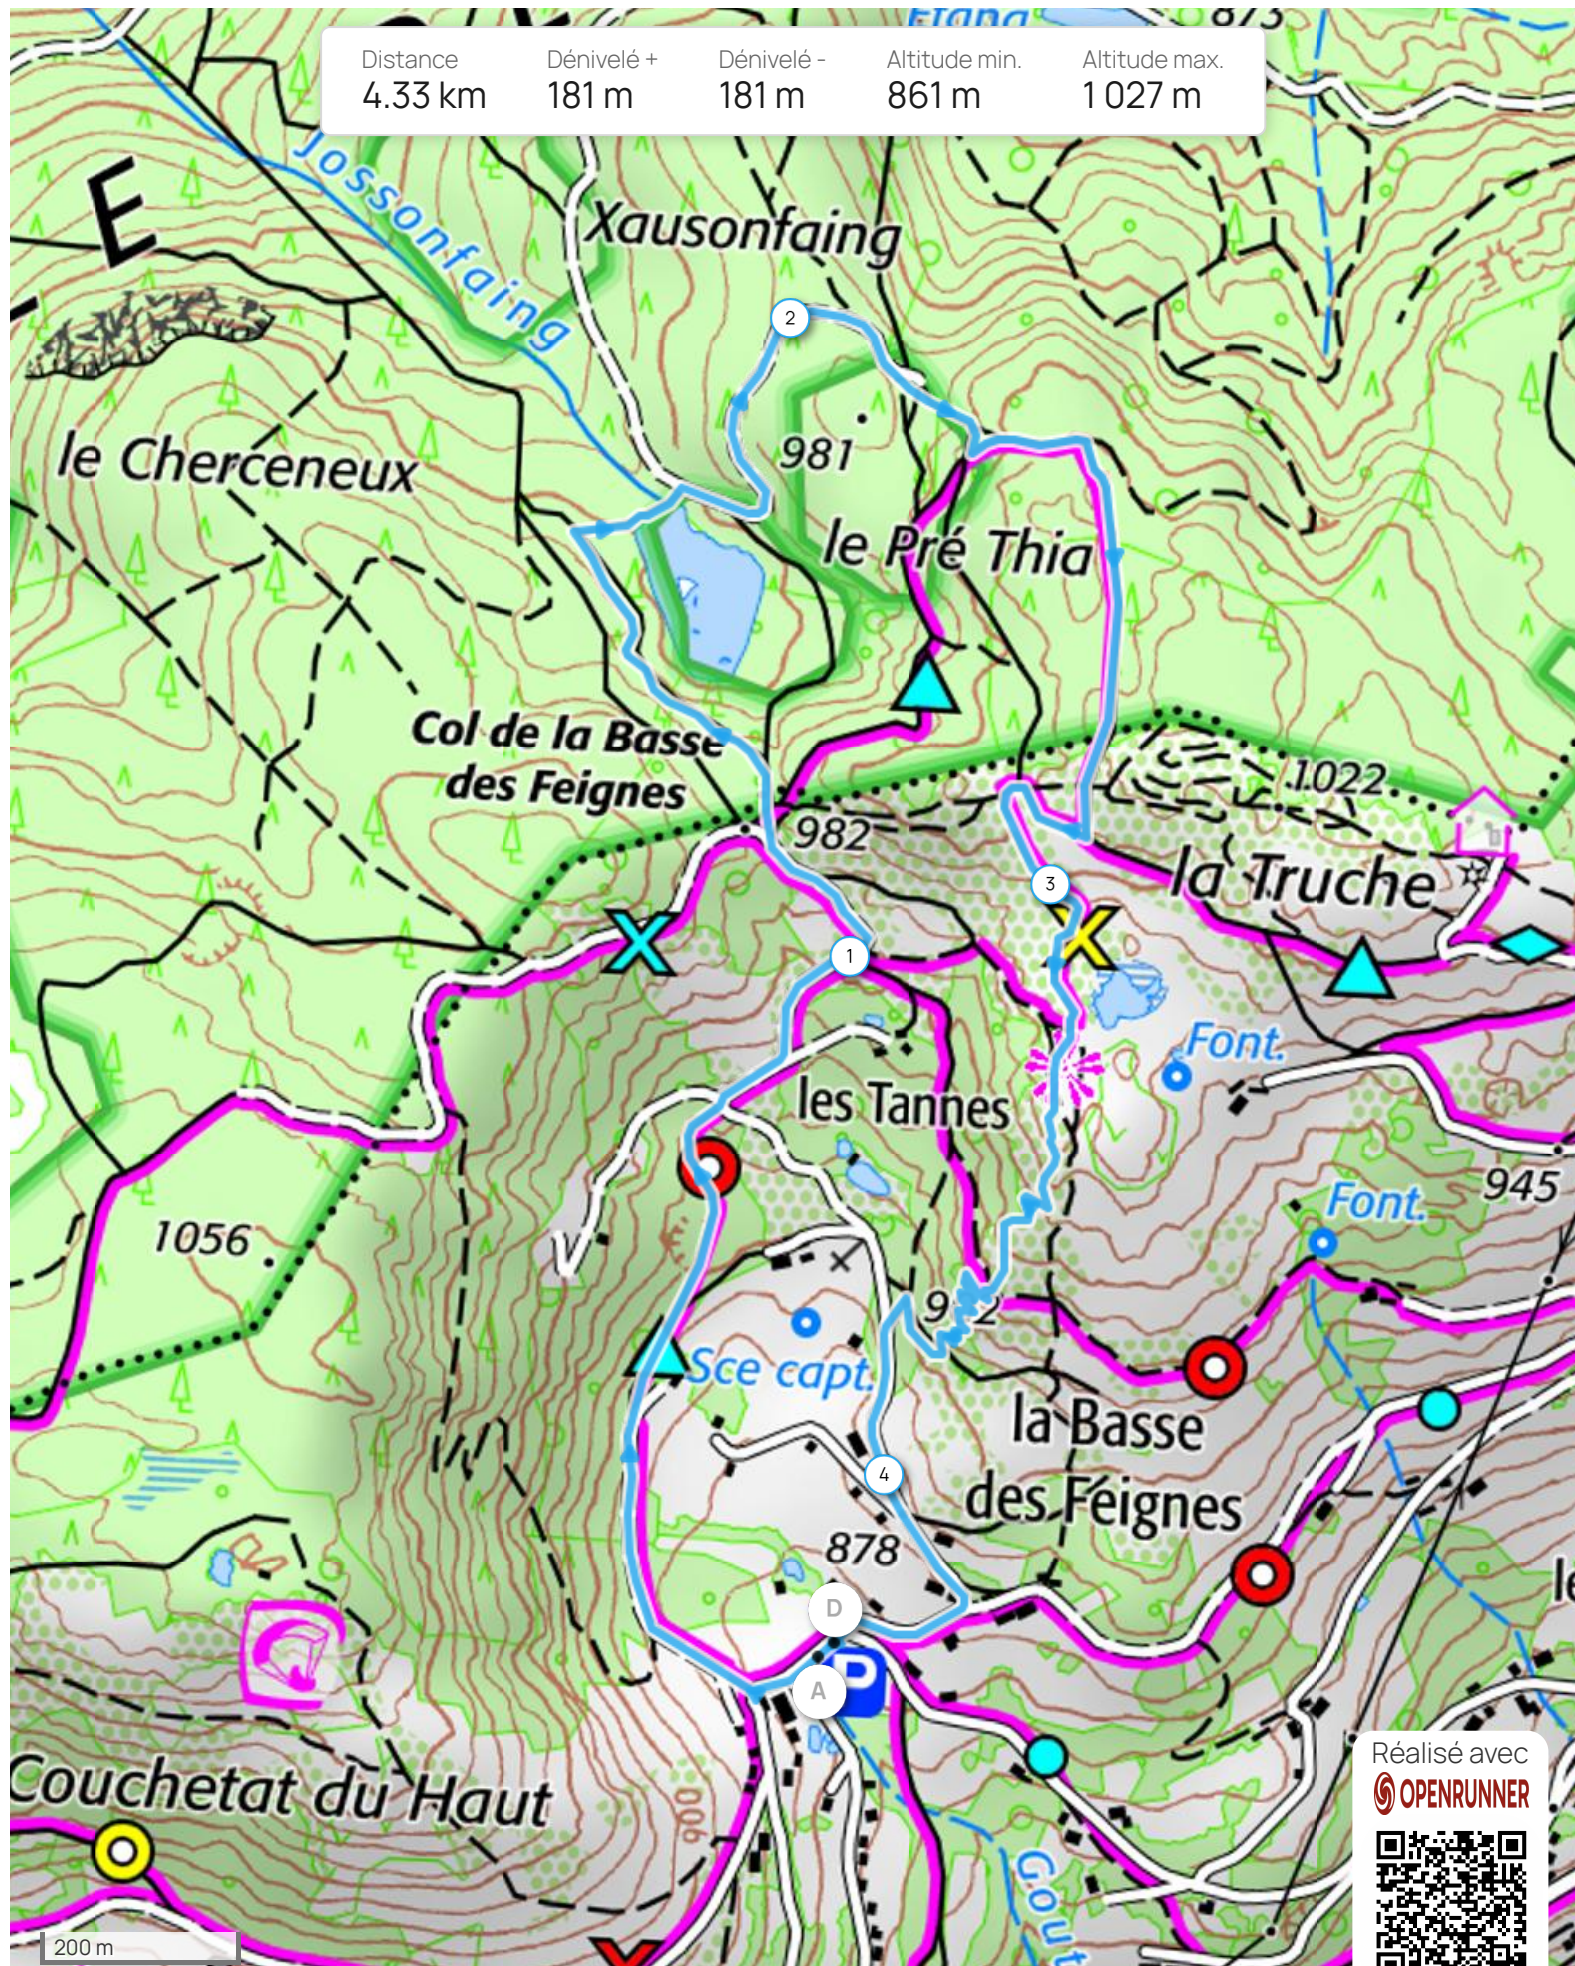

Distance	Dénivelé +	Dénivelé -	Altitude min.	Altitude max.
4.33 km	181 m	181 m	861 m	1 027 m

Réalisé avec  
**OPENRUNNER**