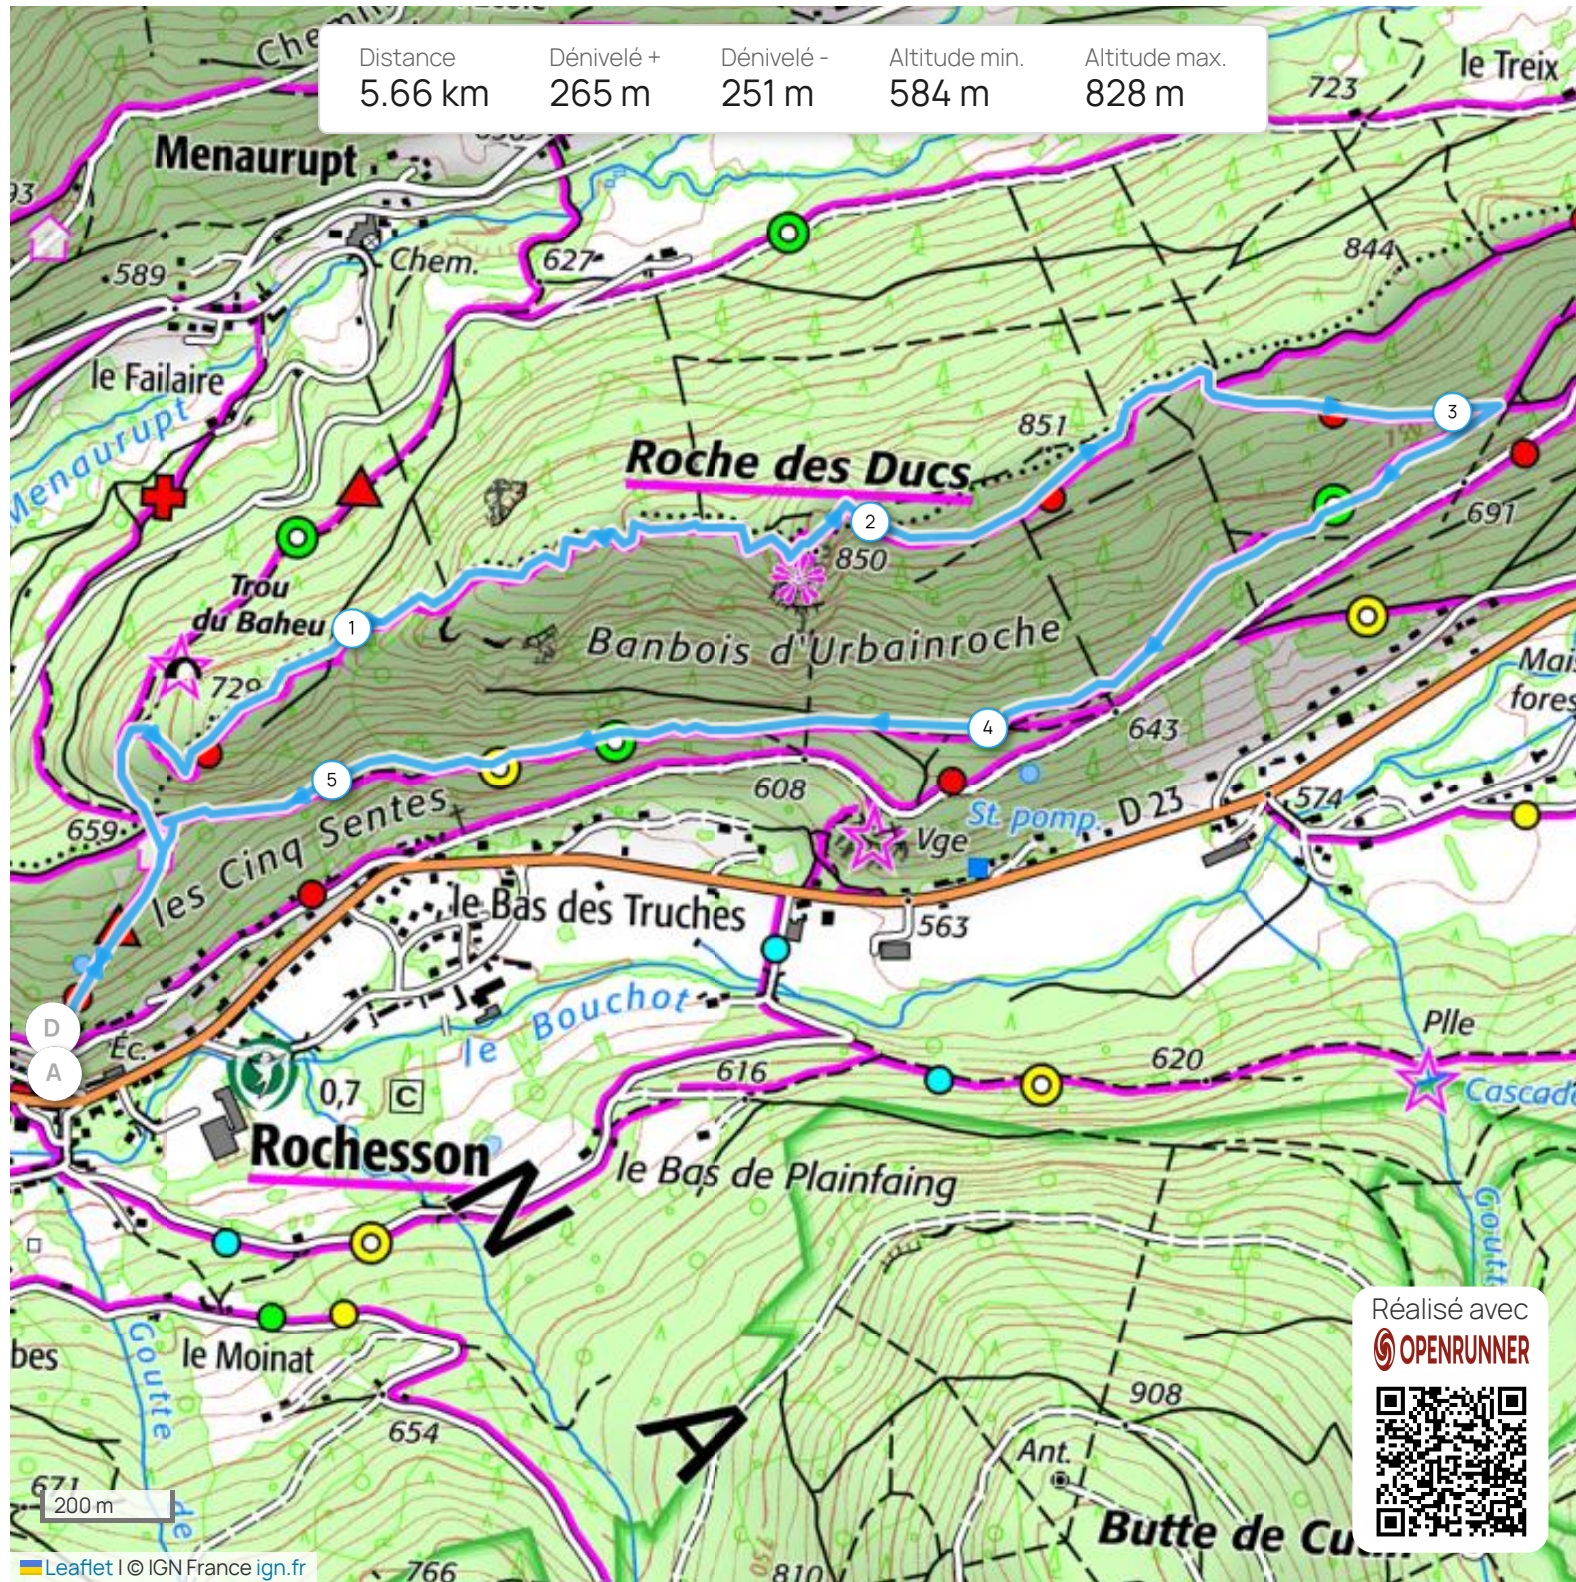

Distance	Dénivelé +	Dénivelé -	Altitude min.	Altitude max.
5.66 km	265 m	251 m	584 m	828 m

Réalisé avec
 OPENRUNNER