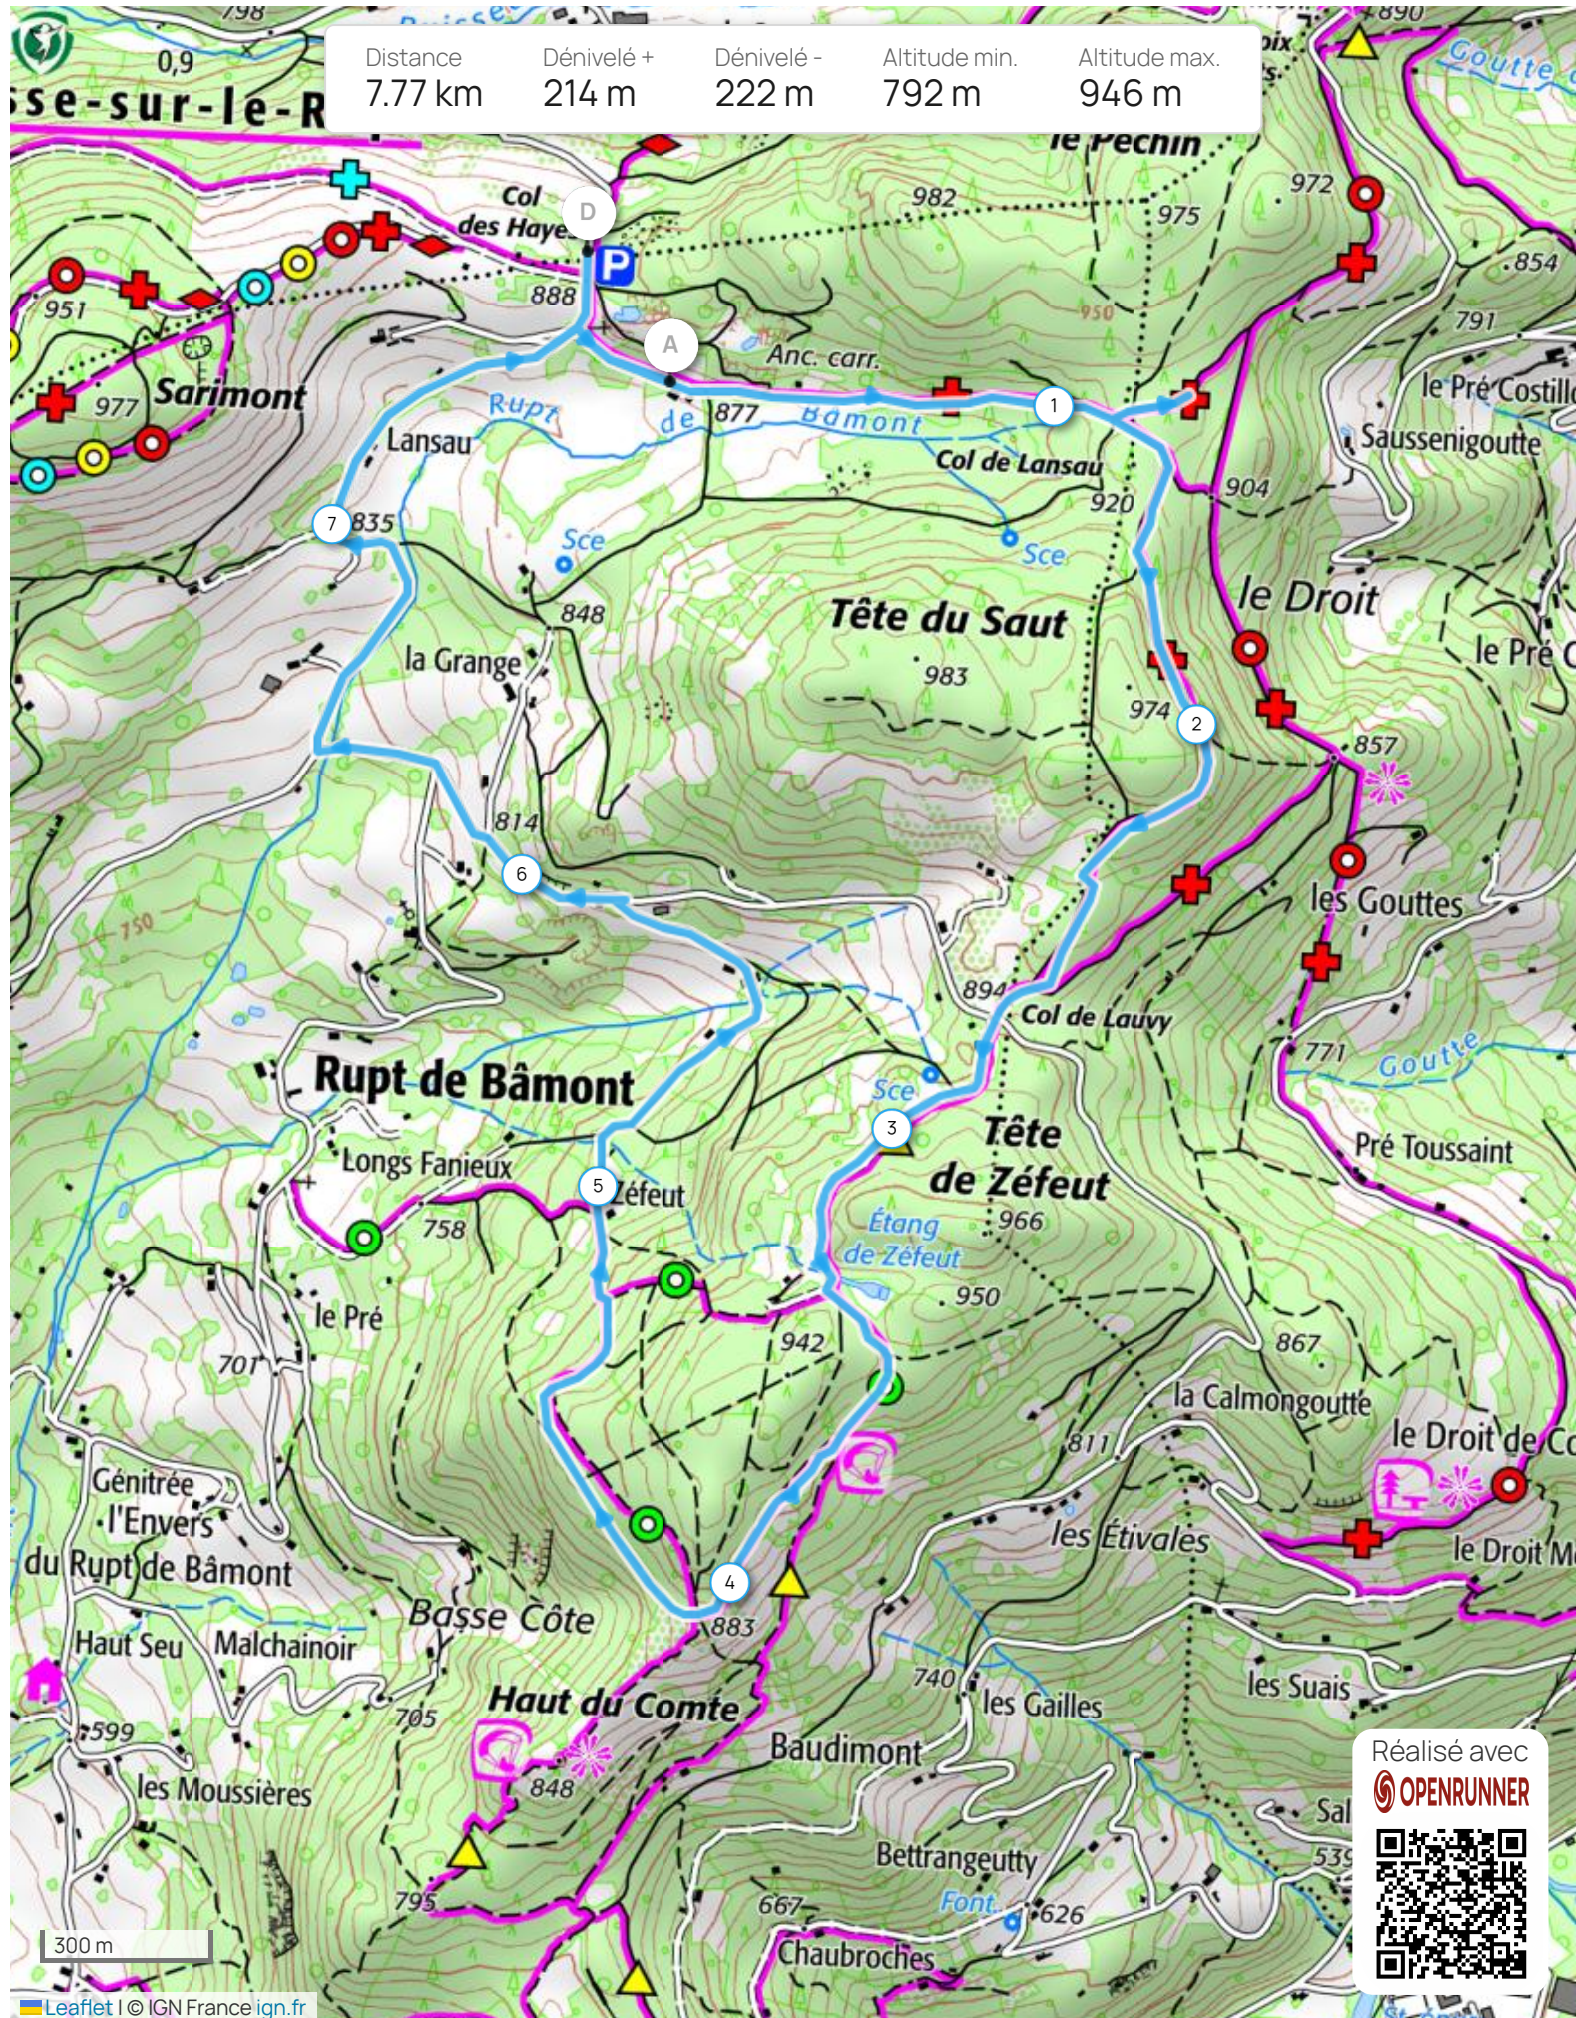

Distance	Dénivelé +	Dénivelé -	Altitude min.	Altitude max.
7.77 km	214 m	222 m	792 m	946 m

Réalisé avec  
 OPENRUNNER