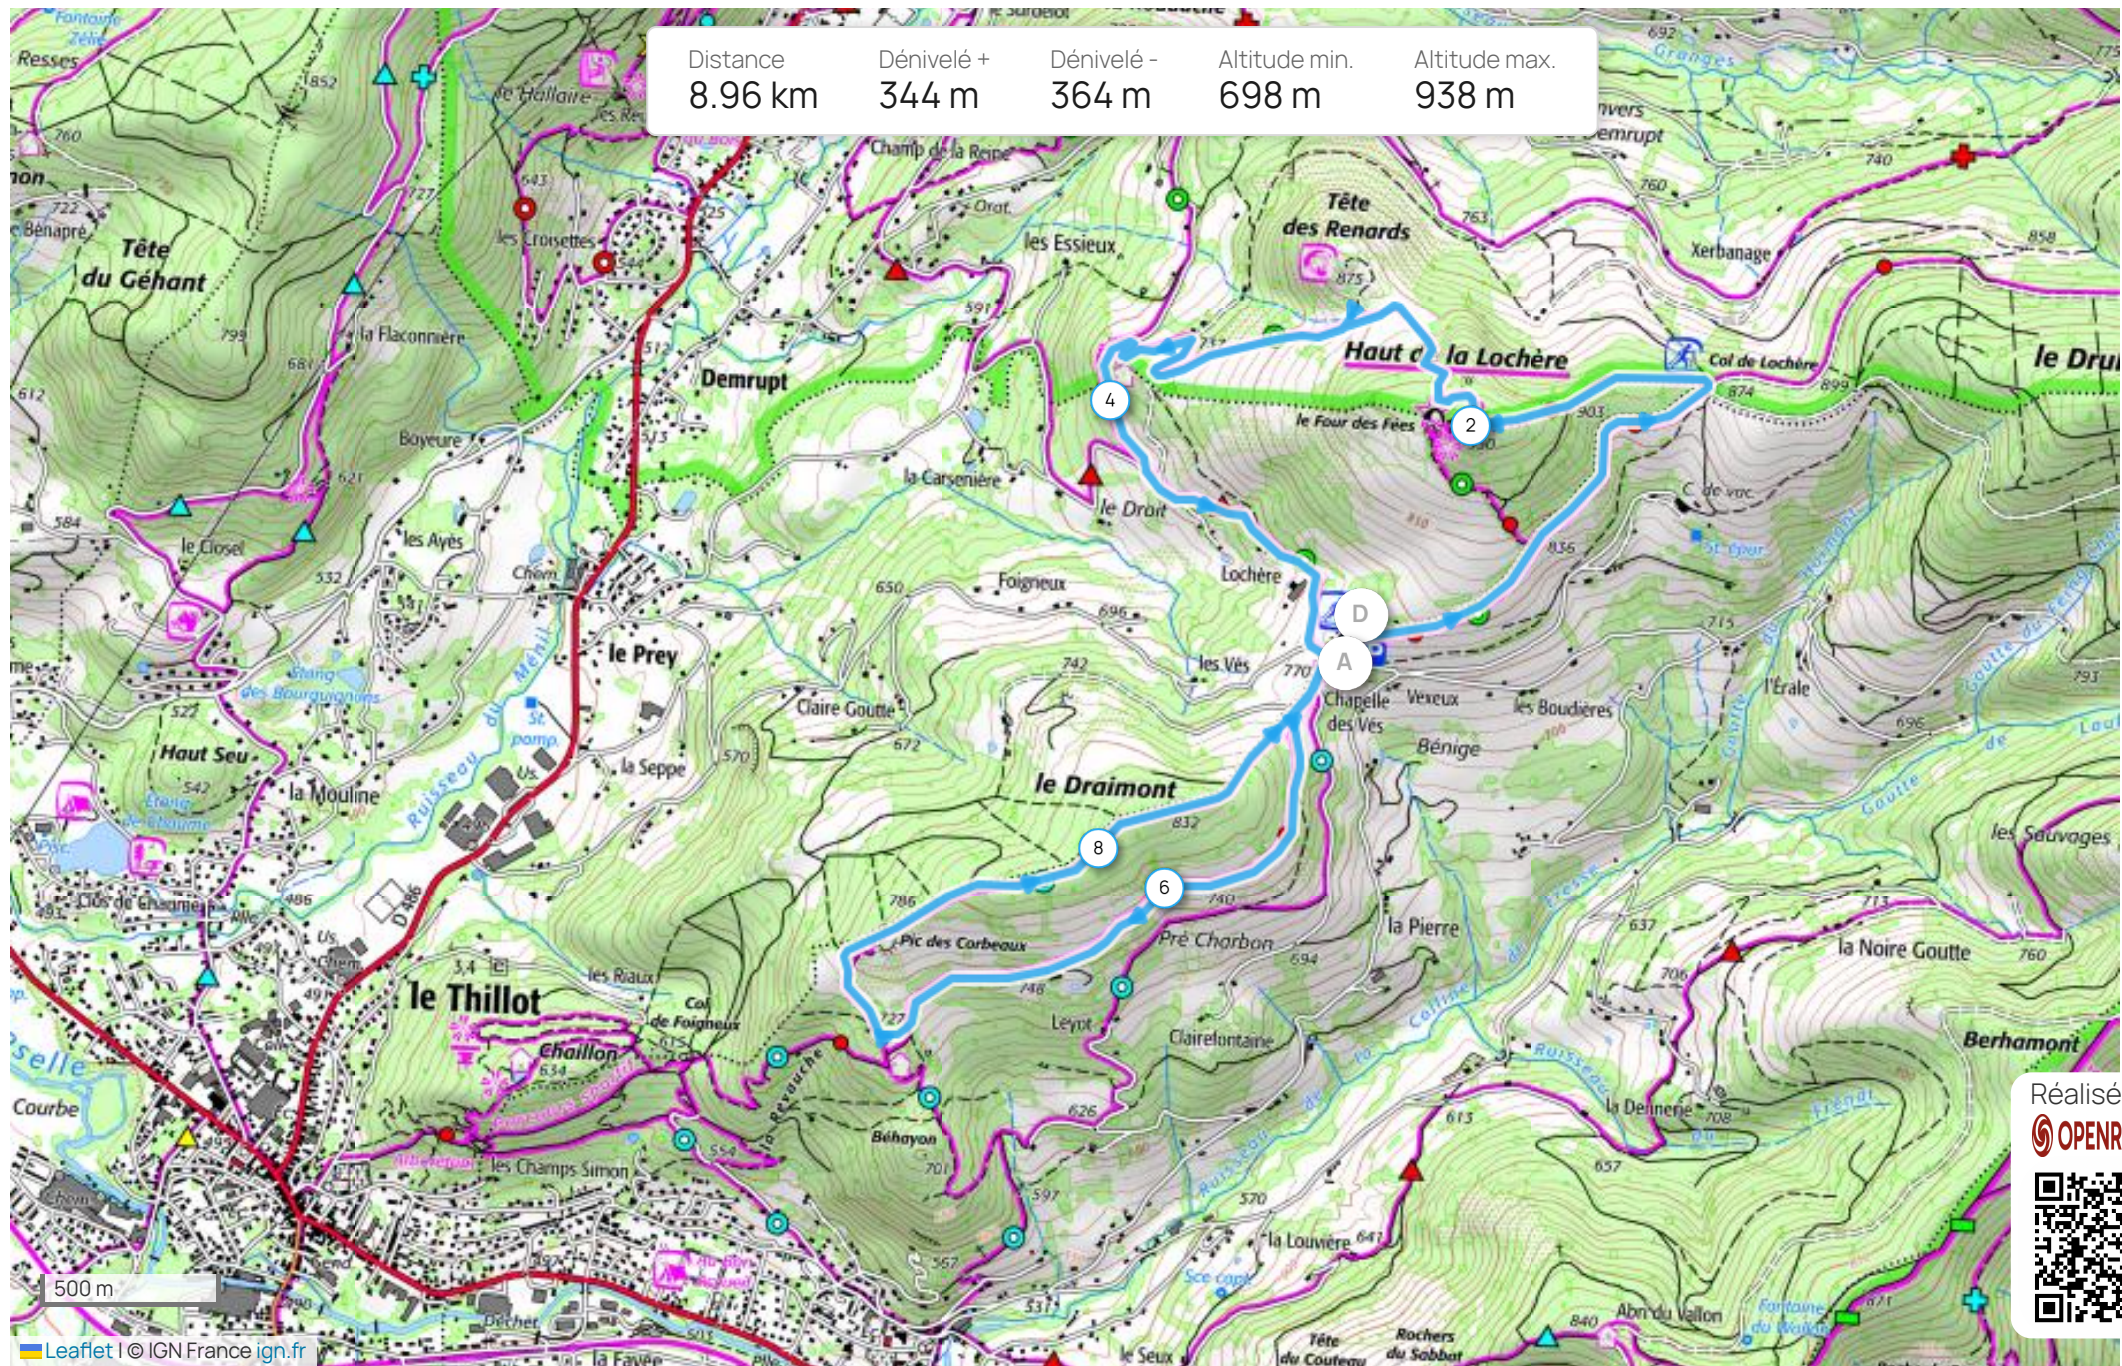

Distance	Dénivelé +	Dénivelé -	Altitude min.	Altitude max.
8.96 km	344 m	364 m	698 m	938 m

Réalisé avec
 OPENRUNNER