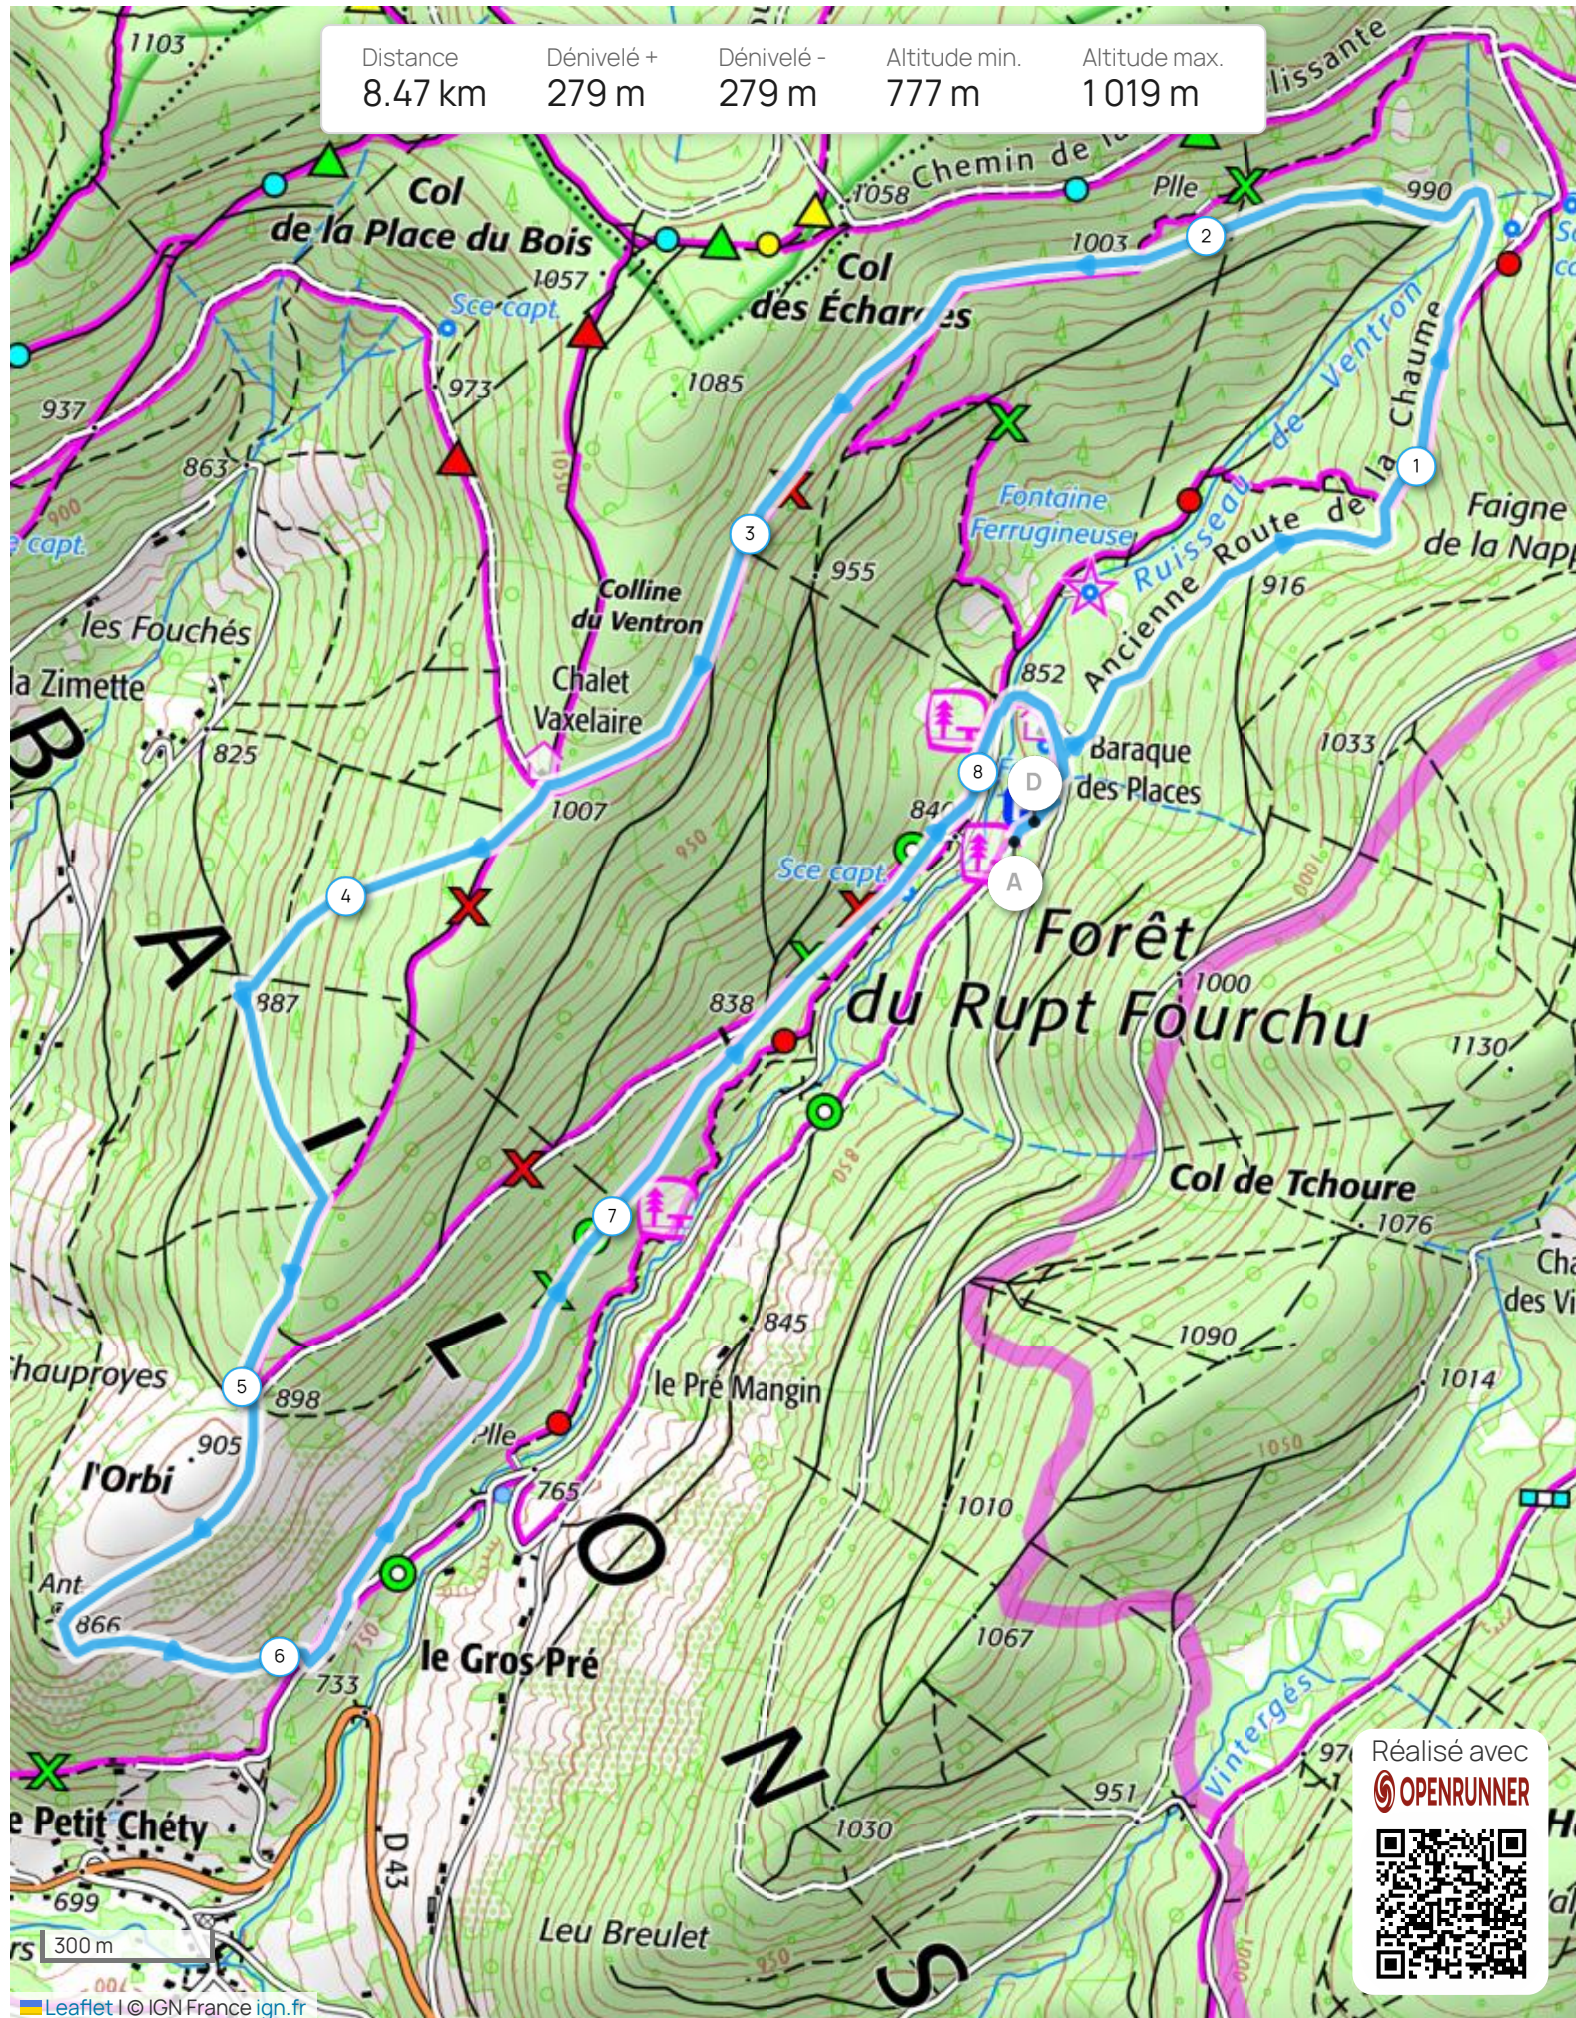

Distance	Dénivelé +	Dénivelé -	Altitude min.	Altitude max.
8.47 km	279 m	279 m	777 m	1019 m

Réalisé avec

OPENRUNNER