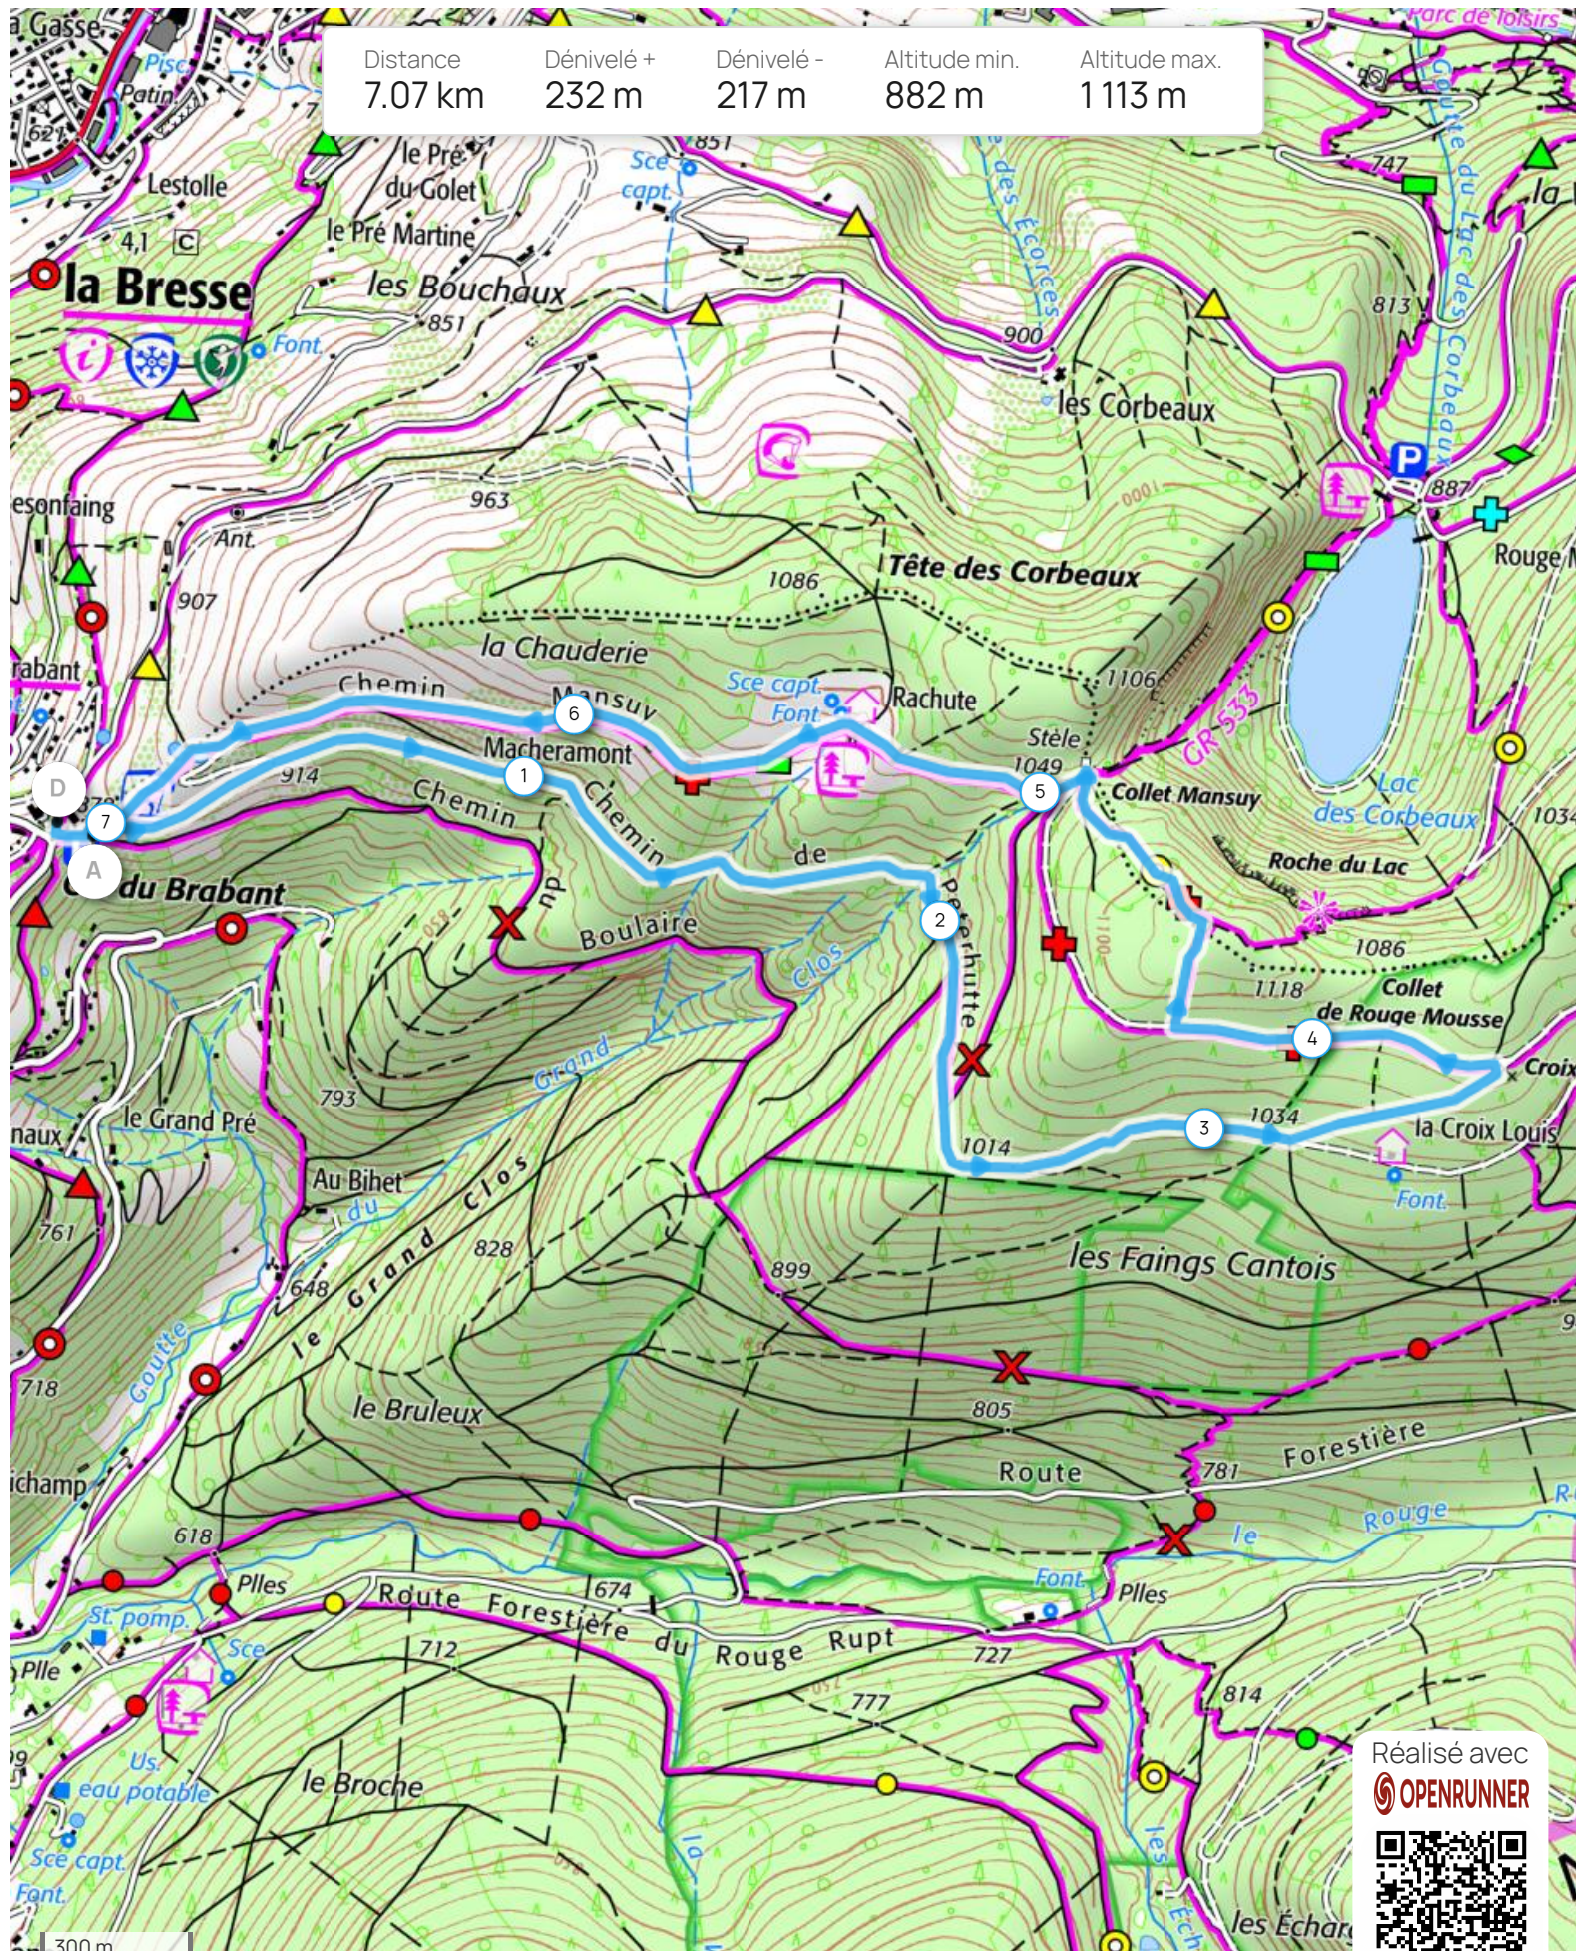

Distance	Dénivelé +	Dénivelé -	Altitude min.	Altitude max.
7.07 km	232 m	217 m	882 m	1113 m

Réalisé avec  
 OPENRUNNER